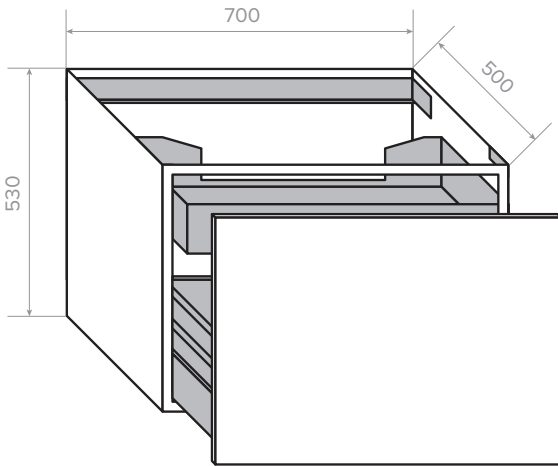

Suits modular configurations. For custom sized stone tops, call or email to place an order. 

ELEMENTS COLLECTION

ELEMENTS BATHROOM VANITY WITH TEMPESTA STONE TOP 70cm | 90cm | 120cm | 140cm

STONE TOP VANITY DIMENSIONS

70cm Cabinet | 55 (H) x 70.6 (W) x 50.5cm (D)

90cm Cabinet | 55 (H) x 90.6 (W) x 50.5cm (D)

120cm Cabinet | 55 (H) x 120.6 (W) x 50.5cm (D)

140cm Cabinet | 40 (H) x 140.6 (W) x 50.5cm (D)

STONE TOP ONLY DIMENSIONS

70cm | 2 (H) x 70.6 (W) x 50.5cm (D)

90cm | 2 (H) x 90.6 (W) x 50.5cm (D)

120cm | 2 (H) x 120.6 (W) x 50.5cm (D)

140cm | 2 (H) x 140.6 (W) x 50.5cm (D)

70cm CABINET

90cm CABINET

120cm CABINET

kokoon™