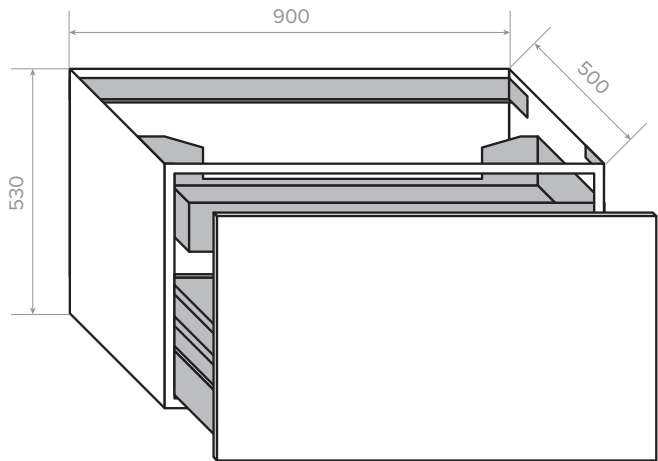

Suits modular configurations. For custom sized stone tops, call or email to place an order. 

ELEMENTS COLLECTION

ELEMENTS BATHROOM VANITY WITH TEMPESTA STONE TOP 70cm | 90cm | 120cm | 140cm

STONE TOP VANITY DIMENSIONS

70cm Cabinet | 55 (H) x 70.6 (W) x 50.5cm (D)

90cm Cabinet | 55 (H) x 90.6 (W) x 50.5cm (D)

120cm Cabinet | 55 (H) x 120.6 (W) x 50.5cm (D)

140cm Cabinet | 40 (H) x 140.6 (W) x 50.5cm (D)

STONE TOP ONLY DIMENSIONS

70cm | 2 (H) x 70.6 (W) x 50.5cm (D)

90cm | 2 (H) x 90.6 (W) x 50.5cm (D)

120cm | 2 (H) x 120.6 (W) x 50.5cm (D)

140cm | 2 (H) x 140.6 (W) x 50.5cm (D)

70cm CABINET

90cm CABINET

120cm CABINET

kokoon™