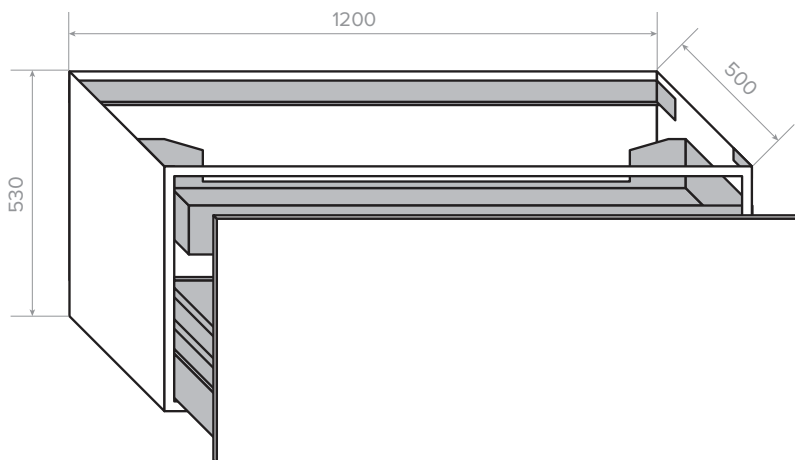

Suits modular configurations. For custom sized stone tops, call or email to place an order. 

ELEMENTS COLLECTION

ELEMENTS BATHROOM VANITY WITH TEMPESTA STONE TOP 70cm | 90cm | 120cm | 140cm

STONE TOP VANITY DIMENSIONS

70cm Cabinet | 55 (H) x 70.6 (W) x 50.5cm (D)

90cm Cabinet | 55 (H) x 90.6 (W) x 50.5cm (D)

120cm Cabinet | 55 (H) x 120.6 (W) x 50.5cm (D)

140cm Cabinet | 40 (H) x 140.6 (W) x 50.5cm (D)

STONE TOP ONLY DIMENSIONS

70cm | 2 (H) x 70.6 (W) x 50.5cm (D)

90cm | 2 (H) x 90.6 (W) x 50.5cm (D)

120cm | 2 (H) x 120.6 (W) x 50.5cm (D)

140cm | 2 (H) x 140.6 (W) x 50.5cm (D)

70cm CABINET

90cm CABINET

120cm CABINET

kokoon™