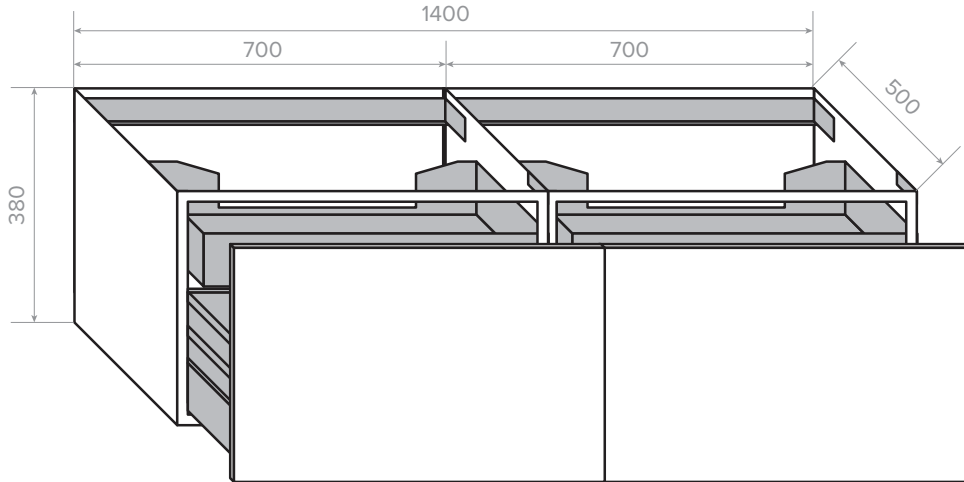

kokoon™

ELEMENTS COLLECTION

ELEMENTS BATHROOM VANITY WITH TEMPESTA STONE TOP
70cm | 90cm | 120cm | 140cm

140cm CABINET