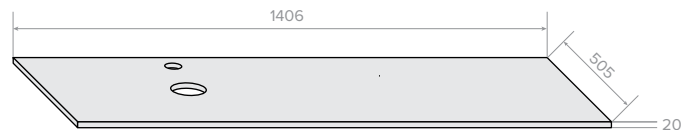

140cm STONE TOP

Kokoon is a customisable collection of Italian-made bathroom furniture with a focus on maximising storage space in your bathroom. Our collection combines premium materials with timeless design for a bathroom that will suit your style and withstand the rigours of everyday life. All of our vanities and storage furniture come with a 10 year product guarantee to ensure peace of mind. Contact our office on 07 3265 7133 for any warranties enquires, or for product installation advice.