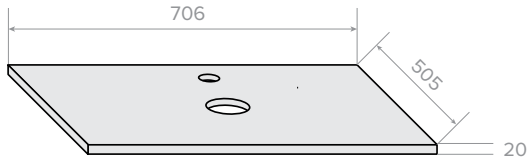

70cm STONE TOP