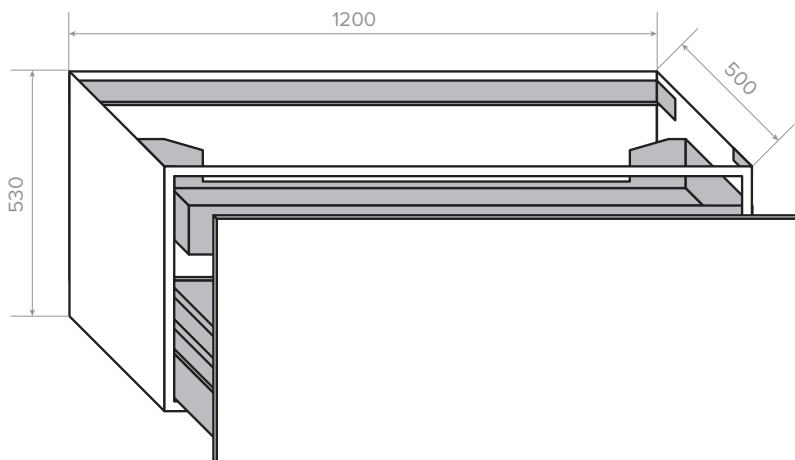

Suits modular configurations. For custom sized stone tops, call or email to place an order. 

ELEMENTS COLLECTION

ELEMENTS BATHROOM VANITY WITH VENA D'ORO STONE TOP
70cm | 90cm | 120cm | 140cm

STONE TOP VANITY DIMENSIONS

70cm Cabinet | 55 (H) x 70.6 (W) x 50.5cm (D)

90cm Cabinet | 55 (H) x 90.6 (W) x 50.5cm (D)

120cm Cabinet | 55 (H) x 120.6 (W) x 50.5cm (D)

140cm Cabinet | 40 (H) x 140.6 (W) x 50.5cm (D)

STONE TOP ONLY DIMENSIONS

70cm | 2 (H) x 70.6 (W) x 50.5cm (D)

90cm | 2 (H) x 90.6 (W) x 50.5cm (D)

120cm | 2 (H) x 120.6 (W) x 50.5cm (D)

140cm | 2 (H) x 140.6 (W) x 50.5cm (D)

70cm CABINET

90cm CABINET

120cm CABINET

kokoon™