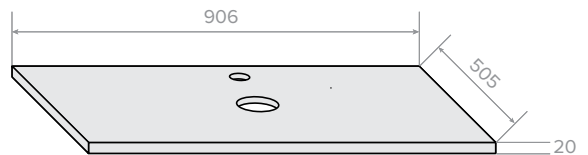

90cm STONE TOP