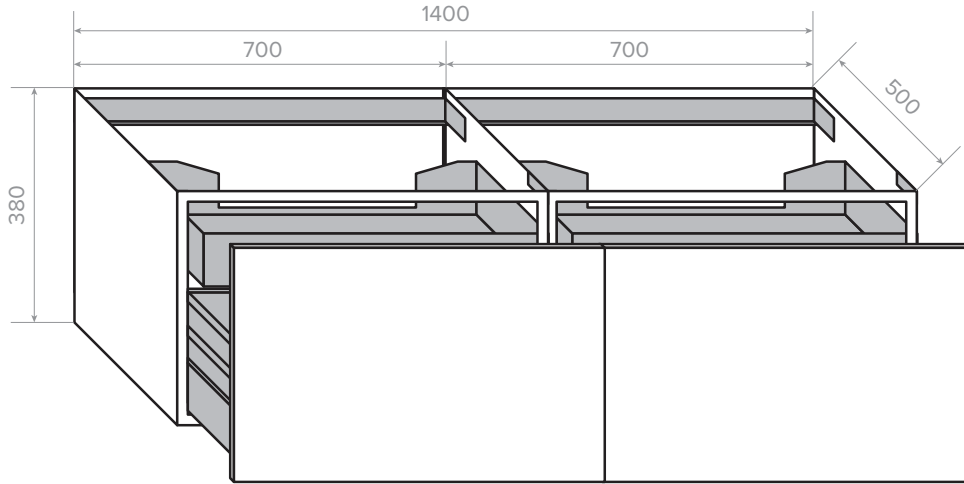

kokoon™

ELEMENTS COLLECTION

ELEMENTS BATHROOM VANITY WITH VENA D'ORO STONE TOP
70cm | 90cm | 120cm | 140cm

140cm CABINET