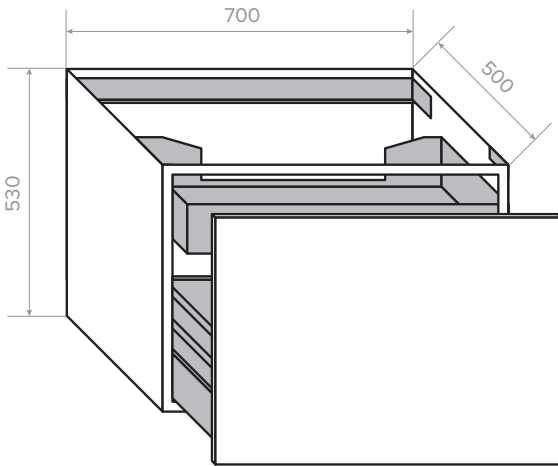

Suits modular configurations. For custom sized stone tops, call or email to place an order. 

ELEMENTS COLLECTION

ELEMENTS BATHROOM VANITY WITH VENA D'ORO STONE TOP
70cm | 90cm | 120cm | 140cm

STONE TOP VANITY DIMENSIONS

70cm Cabinet | 55 (H) x 70.6 (W) x 50.5cm (D)

90cm Cabinet | 55 (H) x 90.6 (W) x 50.5cm (D)

120cm Cabinet | 55 (H) x 120.6 (W) x 50.5cm (D)

140cm Cabinet | 40 (H) x 140.6 (W) x 50.5cm (D)

STONE TOP ONLY DIMENSIONS

70cm | 2 (H) x 70.6 (W) x 50.5cm (D)

90cm | 2 (H) x 90.6 (W) x 50.5cm (D)

120cm | 2 (H) x 120.6 (W) x 50.5cm (D)

140cm | 2 (H) x 140.6 (W) x 50.5cm (D)

70cm CABINET

90cm CABINET

120cm CABINET

kokoon™