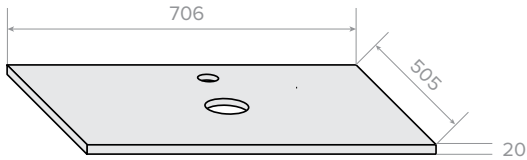

70cm STONE TOP