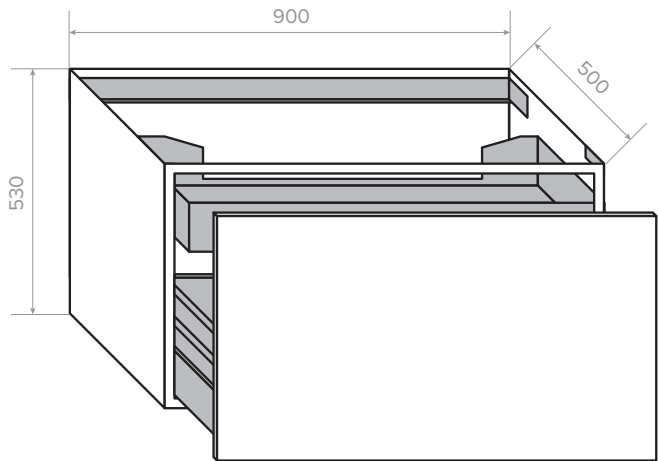

Suits modular configurations. For custom sized stone tops, call or email to place an order. 

ELEMENTS COLLECTION

ELEMENTS BATHROOM VANITY WITH VENA D'ORO STONE TOP
70cm | 90cm | 120cm | 140cm

STONE TOP VANITY DIMENSIONS

70cm Cabinet | 55 (H) x 70.6 (W) x 50.5cm (D)

90cm Cabinet | 55 (H) x 90.6 (W) x 50.5cm (D)

120cm Cabinet | 55 (H) x 120.6 (W) x 50.5cm (D)

140cm Cabinet | 40 (H) x 140.6 (W) x 50.5cm (D)

STONE TOP ONLY DIMENSIONS

70cm | 2 (H) x 70.6 (W) x 50.5cm (D)

90cm | 2 (H) x 90.6 (W) x 50.5cm (D)

120cm | 2 (H) x 120.6 (W) x 50.5cm (D)

140cm | 2 (H) x 140.6 (W) x 50.5cm (D)

70cm CABINET

90cm CABINET

120cm CABINET

kokoon™