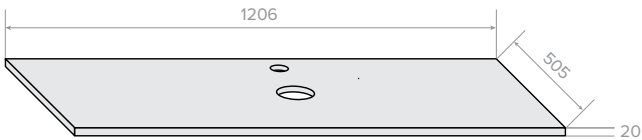

120cm STONE TOP