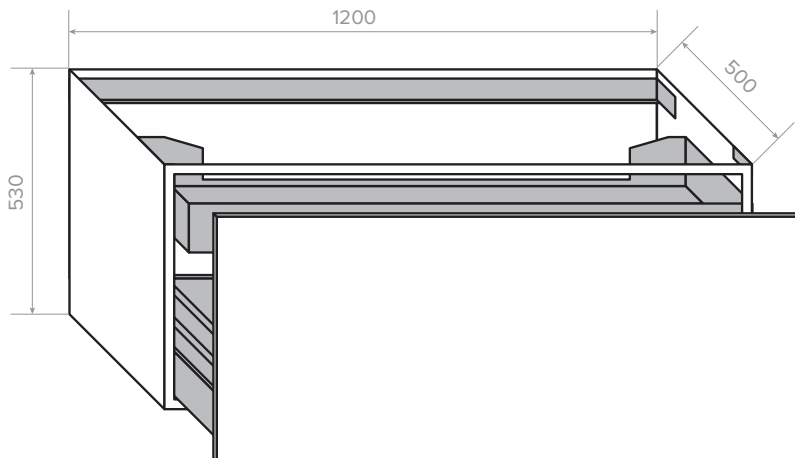

QUANTUM COLLECTION

QUANTUM BATHROOM VANITY WITH MINERALMARMO® WASHBASIN TOP
70cm | 90cm | 120cm | 140cm

MINERALMARMO® WASHBASIN TOP VANITY DIMENSIONS

70cm Cabinet | 54 (H) x 70.5 (W) x 50.5cm (D)

90cm Cabinet | 54 (H) x 90.5 (W) x 50.5cm (D)

120cm Cabinet | 54 (H) x 120.5 (W) x 50.5cm (D)

140cm Cabinet | 48 (H) x 140.5 (W) x 50.5cm (D)

MINERALMARMO® WASHBASIN TOP ONLY DIMENSIONS

70cm | 1 (H) x 70.5 (W) x 50.5cm (D)

90cm | 1 (H) x 90.5 (W) x 50.5cm (D)

120cm | 1 (H) x 120.5 (W) x 50.5cm (D)

140cm | 1 (H) x 140.5 (W) x 50.5cm (D)

70cm CABINET

90cm CABINET

120cm CABINET

kokoonTM

QUANTUM COLLECTION

QUANTUM BATHROOM VANITY WITH MINERALMARMO® WASHBASIN TOP
70cm | 90cm | 120cm | 140cm