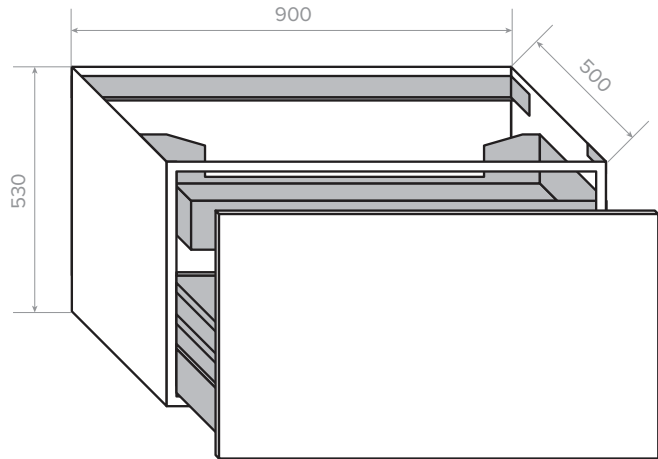

QUANTUM COLLECTION

QUANTUM BATHROOM VANITY WITH MINERALMARMO® WASHBASIN TOP
70cm | 90cm | 120cm | 140cm

MINERALMARMO® WASHBASIN TOP VANITY DIMENSIONS

70cm Cabinet | 54 (H) x 70.5 (W) x 50.5cm (D)

90cm Cabinet | 54 (H) x 90.5 (W) x 50.5cm (D)

120cm Cabinet | 54 (H) x 120.5 (W) x 50.5cm (D)

140cm Cabinet | 48 (H) x 140.5 (W) x 50.5cm (D)

MINERALMARMO® WASHBASIN TOP ONLY DIMENSIONS

70cm | 1 (H) x 70.5 (W) x 50.5cm (D)

90cm | 1 (H) x 90.5 (W) x 50.5cm (D)

120cm | 1 (H) x 120.5 (W) x 50.5cm (D)

140cm | 1 (H) x 140.5 (W) x 50.5cm (D)

70cm CABINET

90cm CABINET

120cm CABINET

kokoonTM

QUANTUM COLLECTION

QUANTUM BATHROOM VANITY WITH MINERALMARMO® WASHBASIN TOP
70cm | 90cm | 120cm | 140cm