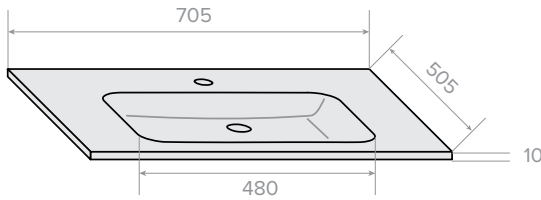

70cm MINERALMARMO® WASHBASIN TOP