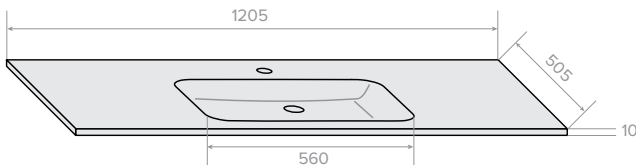

120cm MINERALMARMO® WASHBASIN TOP