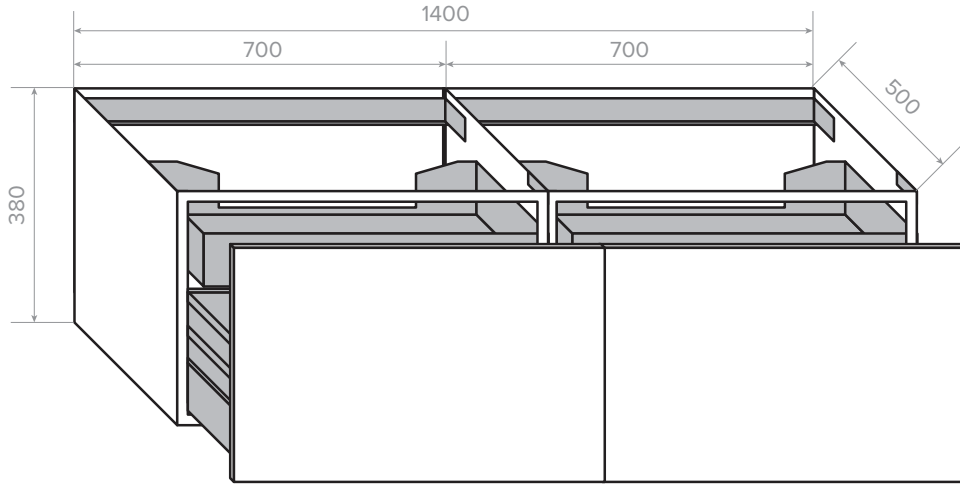

QUANTUM COLLECTION

QUANTUM BATHROOM VANITY WITH MINERALMARMO® WASHBASIN TOP
70cm | 90cm | 120cm | 140cm

MINERALMARMO® WASHBASIN TOP VANITY DIMENSIONS

70cm Cabinet | 54 (H) x 70.5 (W) x 50.5cm (D)

90cm Cabinet | 54 (H) x 90.5 (W) x 50.5cm (D)

120cm Cabinet | 54 (H) x 120.5 (W) x 50.5cm (D)

140cm Cabinet | 48 (H) x 140.5 (W) x 50.5cm (D)

MINERALMARMO® WASHBASIN TOP ONLY DIMENSIONS

70cm | 1 (H) x 70.5 (W) x 50.5cm (D)

90cm | 1 (H) x 90.5 (W) x 50.5cm (D)

120cm | 1 (H) x 120.5 (W) x 50.5cm (D)

140cm | 1 (H) x 140.5 (W) x 50.5cm (D)

70cm CABINET

90cm CABINET

120cm CABINET

kokoonTM

QUANTUM COLLECTION

QUANTUM BATHROOM VANITY WITH MINERALMARMO® WASHBASIN TOP
70cm | 90cm | 120cm | 140cm