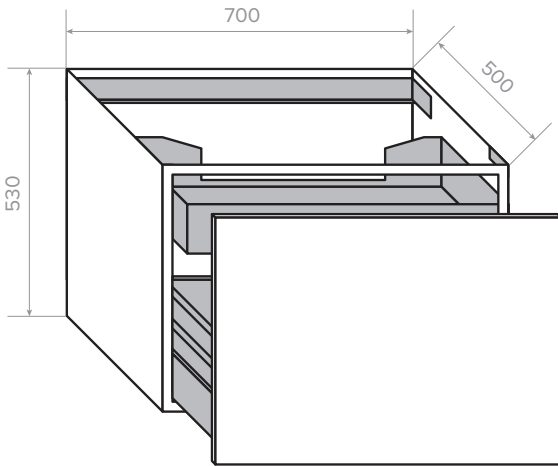

QUANTUM COLLECTION

QUANTUM BATHROOM VANITY WITH MINERALMARMO® WASHBASIN TOP
70cm | 90cm | 120cm | 140cm

MINERALMARMO® WASHBASIN TOP VANITY DIMENSIONS

70cm Cabinet | 54 (H) x 70.5 (W) x 50.5cm (D)

90cm Cabinet | 54 (H) x 90.5 (W) x 50.5cm (D)

120cm Cabinet | 54 (H) x 120.5 (W) x 50.5cm (D)

140cm Cabinet | 48 (H) x 140.5 (W) x 50.5cm (D)

MINERALMARMO® WASHBASIN TOP ONLY DIMENSIONS

70cm | 1 (H) x 70.5 (W) x 50.5cm (D)

90cm | 1 (H) x 90.5 (W) x 50.5cm (D)

120cm | 1 (H) x 120.5 (W) x 50.5cm (D)

140cm | 1 (H) x 140.5 (W) x 50.5cm (D)

70cm CABINET

90cm CABINET

120cm CABINET

kokoonTM

QUANTUM COLLECTION

QUANTUM BATHROOM VANITY WITH MINERALMARMO® WASHBASIN TOP
70cm | 90cm | 120cm | 140cm