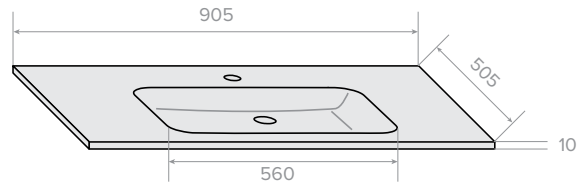

90cm MINERALMARMO® WASHBASIN TOP