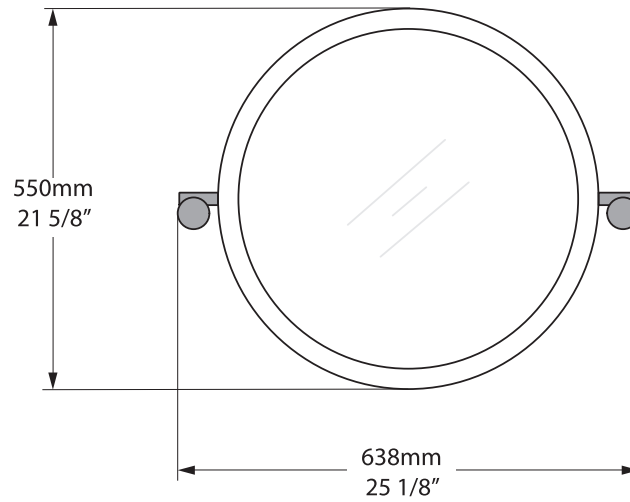

# Anatolia 55 MR-ANA-55-xx

Round wall mirror with pivoting exposed brackets.  
Available in a Polished Chrome or Brushed Steel finish.  
Runder schwenkbarer Wandspiegel mit sichtbarer Befestigung.  
Erhältlich in poliertem Chrom oder gebürstetem Edelstahl.  
Miroir mural rond avec supports pivotants apparents.  
Disponible en finition Chromé ou Inox brossé.  
Espejo de forma redondo para pared con soportes expuestos pivotantes  
Disponible en acabado Cromado Pulido o en Acero Inoxidable.  
Specchio rotondo a parete con staffe esposte girevoli.  
Disponibile in finiture Cromo Lucido o Acciaio spazzolato.