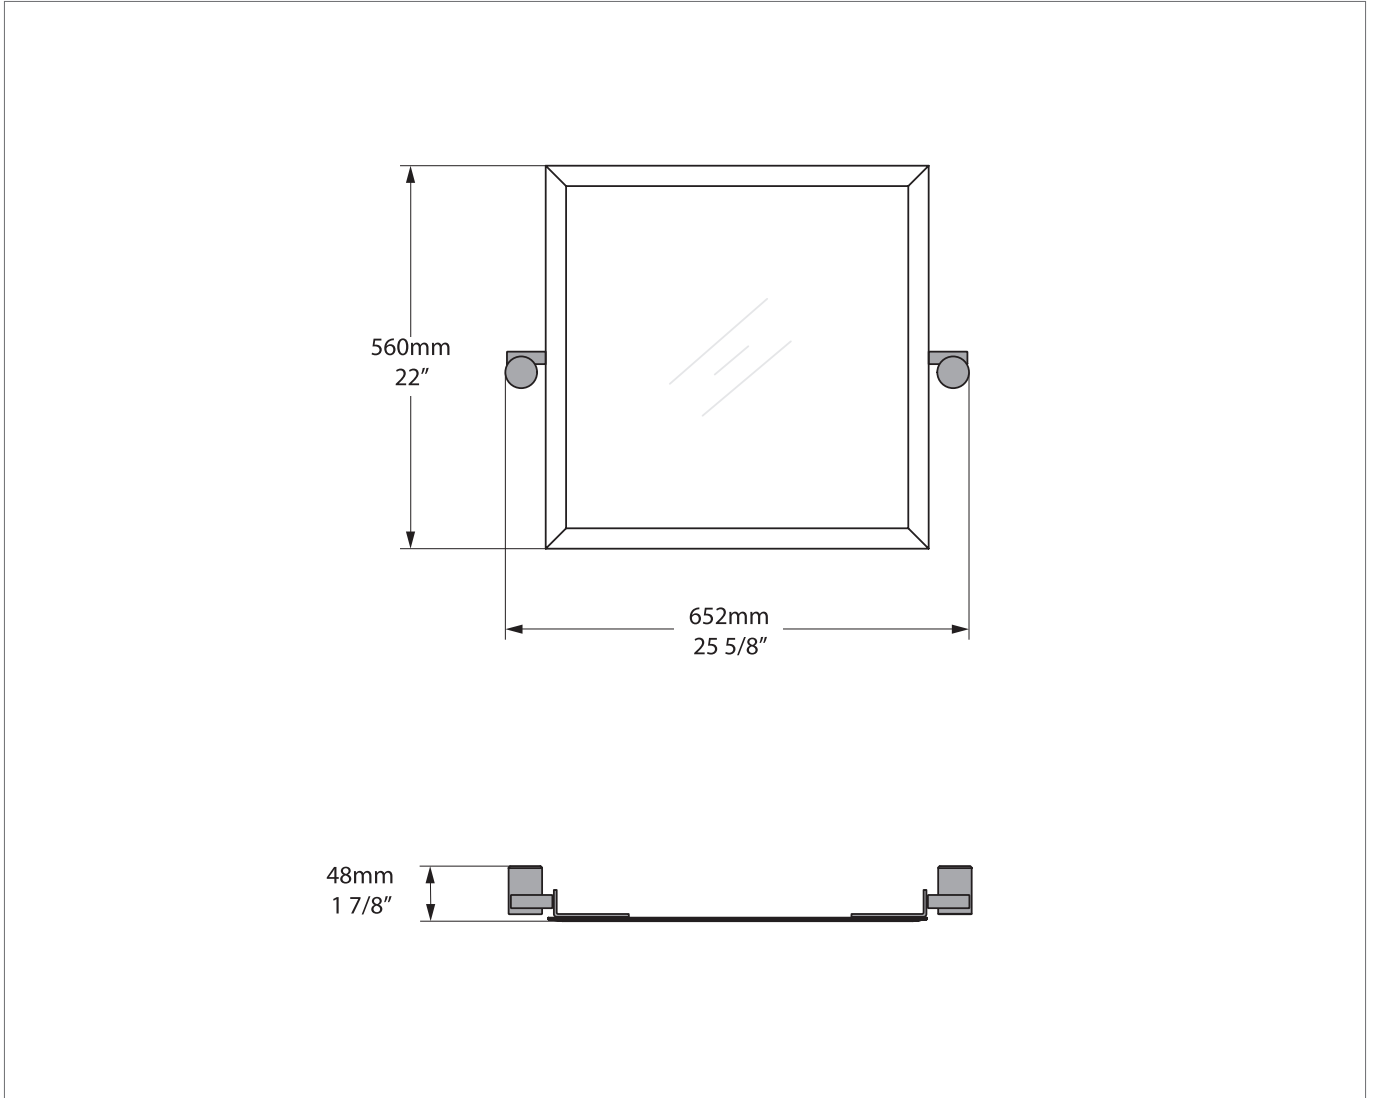

Anatolia 56 MR-ANA-56-xx

Square wall mirror with pivoting exposed brackets.
Available in a Polished Chrome or Brushed Steel finish.

Viereckiger schwenkbarer Wandspiegel mit sichtbarer Befestigung.
Erhältlich in poliertem Chrom oder gebürstetem Edelstahl.

Miroir mural carré avec supports pivotants apparents.
Disponible en finition Chromé ou Inox brossé.

Espejo de forma cuadrado de pared con soportes expuestos pivotantes.
Disponible en acabado Cromado Pulido o en Acero Inoxidable.

Specchio quadrato a parete con staffe a vista girevoli.
Disponibile in finiture Cromo Lucido o Acciaio spazzolato.

- MR-ANA-56-PC Polished Chrome, Chrom Poliert, Chrome Poli, Cromado Brillante, Cromo Lucidato
- MR-ANA-56-BS Brushed Steel, Gebürsteter Stahl, Acier Brossé, Acero Cepillado, Acciaio Spazzolato

*All measurements subject to +/-5% tolerance