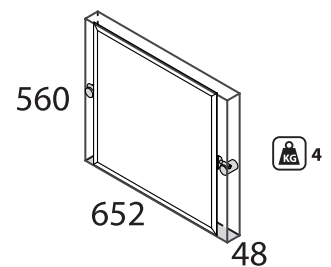

Anatolia 56 MR-ANA-56-xx

Square wall mirror with pivoting exposed brackets.
Available in a Polished Chrome or Brushed Steel finish.

Viereckiger schwenkbarer Wandspiegel mit sichtbarer Befestigung.
Erhältlich in poliertem Chrom oder gebürstetem Edelstahl.

Miroir mural carré avec supports pivotants apparents.
Disponible en finition Chromé ou Inox brossé.

Espejo de forma cuadrado de pared con soportes expuestos pivotantes.
Disponible en acabado Cromado Pulido o en Acero Inoxidable.

Specchio quadrato a parete con staffe a vista girevoli.
Disponibile in finiture Cromo Lucido o Acciaio spazzolato.

- MR-ANA-56-PC Polished Chrome, Chrom Poliert, Chrome Poli, Cromado Brillante, Cromo Lucidato
- MR-ANA-56-BS Brushed Steel, Gebürsteter Stahl, Acier Brossé, Acero Cepillado, Acciaio Spazzolato