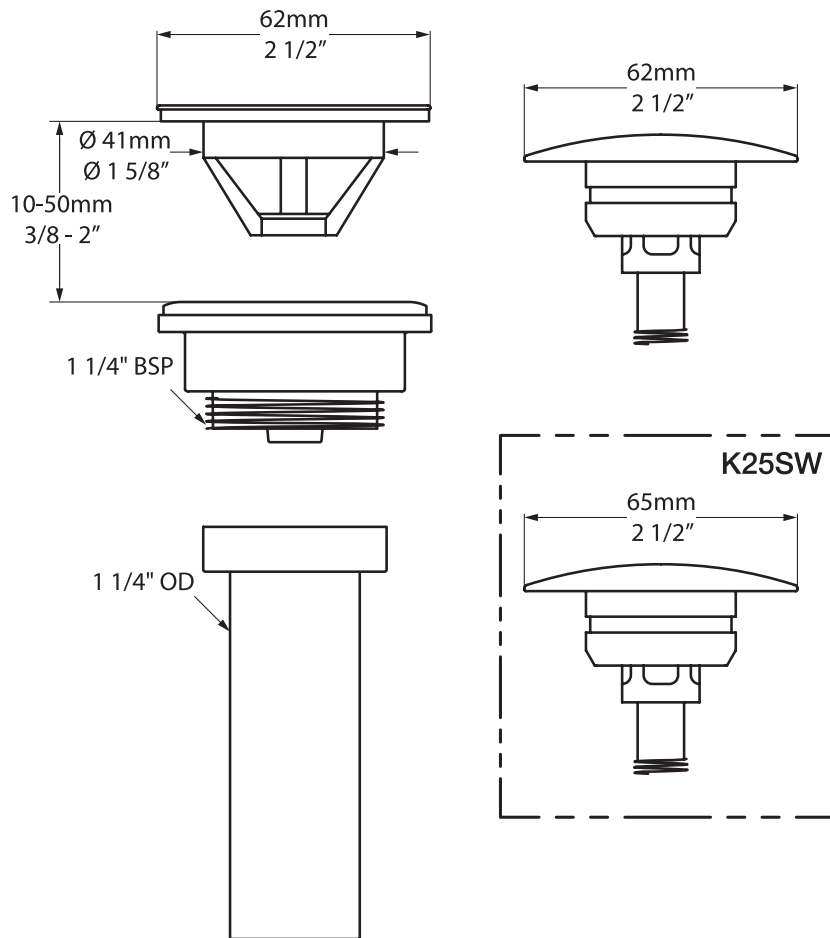

Kit 25 K-25-xx

*All measurements subject to +/-5% tolerance

- K-25-PC Polished Chrome, Chrom Poliert, Chrome Poli, Cromado Brillante, Cromo Lucidato
- K-25-PN Polished Nickel, Nickel Poliert, Nickel Poli, Niqel Brillante, Nickel Lucidato
- K-25-PB Polished Brass, Messing Poliert, Laiton Poli, Latón Pulido, Ottone Lucidato
- K-25-BN Brushed Nickel, Nickel Gebürstet, Nickel Brossé, Niqel Satinado, Nickel Spazzolato
- K-25-SW QUARRYCAST™ White, QUARRYCAST™ Weiß, QUARRYCAST™ Blanc, QUARRYCAST™ Blanco, QUARRYCAST™ Bianco

- Universal basin drain with 'push control' plug.
- Waschbecken-Ablauf mit Klickverschluss.
- Système d'évacuation universel avec bonde clic-clac pour vasque.
- Válvula de desagüe universal con click clack.
- Lavabo a drenaggio universale con tappo a clicker.