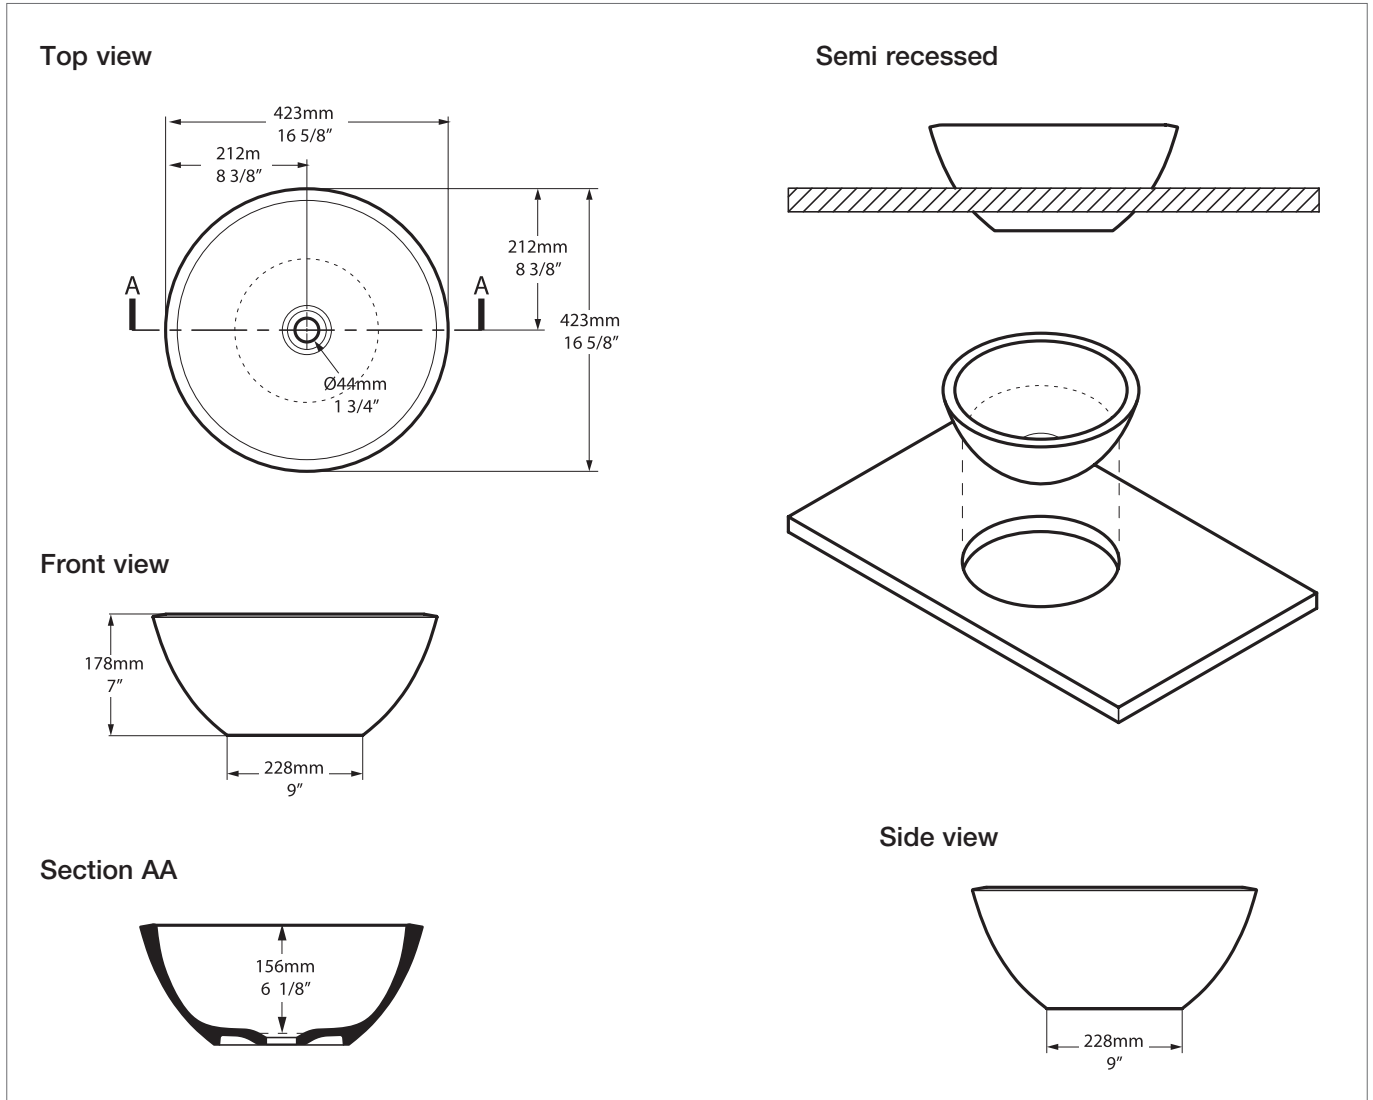

# Maru 42 VB-MAU-42-NO

Recommended wastes: K-20-xx / K-25-xx

\*All measurements subject to +/-5% tolerance

Guaranteed for residential use for 25 years\*  
25 Jahre Garantie bei privater Nutzung  
25 ans de garantie pour un usage domestique  
Garantía de 25 años para uso domestico  
La sicurezza garantita per uso residenziale per 25 anni