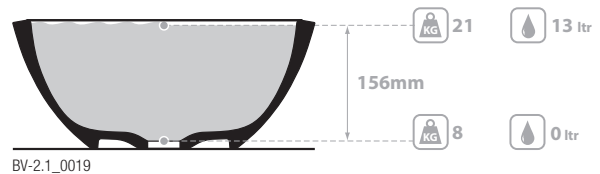

# Maru 42 VB-MAU-42-NO

Recommended wastes: K-20-xx / K-25-xx

\*All measurements subject to +/-5% tolerance

Guaranteed for residential use for 25 years\*  
25 Jahre Garantie bei privater Nutzung  
25 ans de garantie pour un usage domestique  
Garantía de 25 años para uso domestico  
La sicurezza garantita per uso residenziale per 25 anni