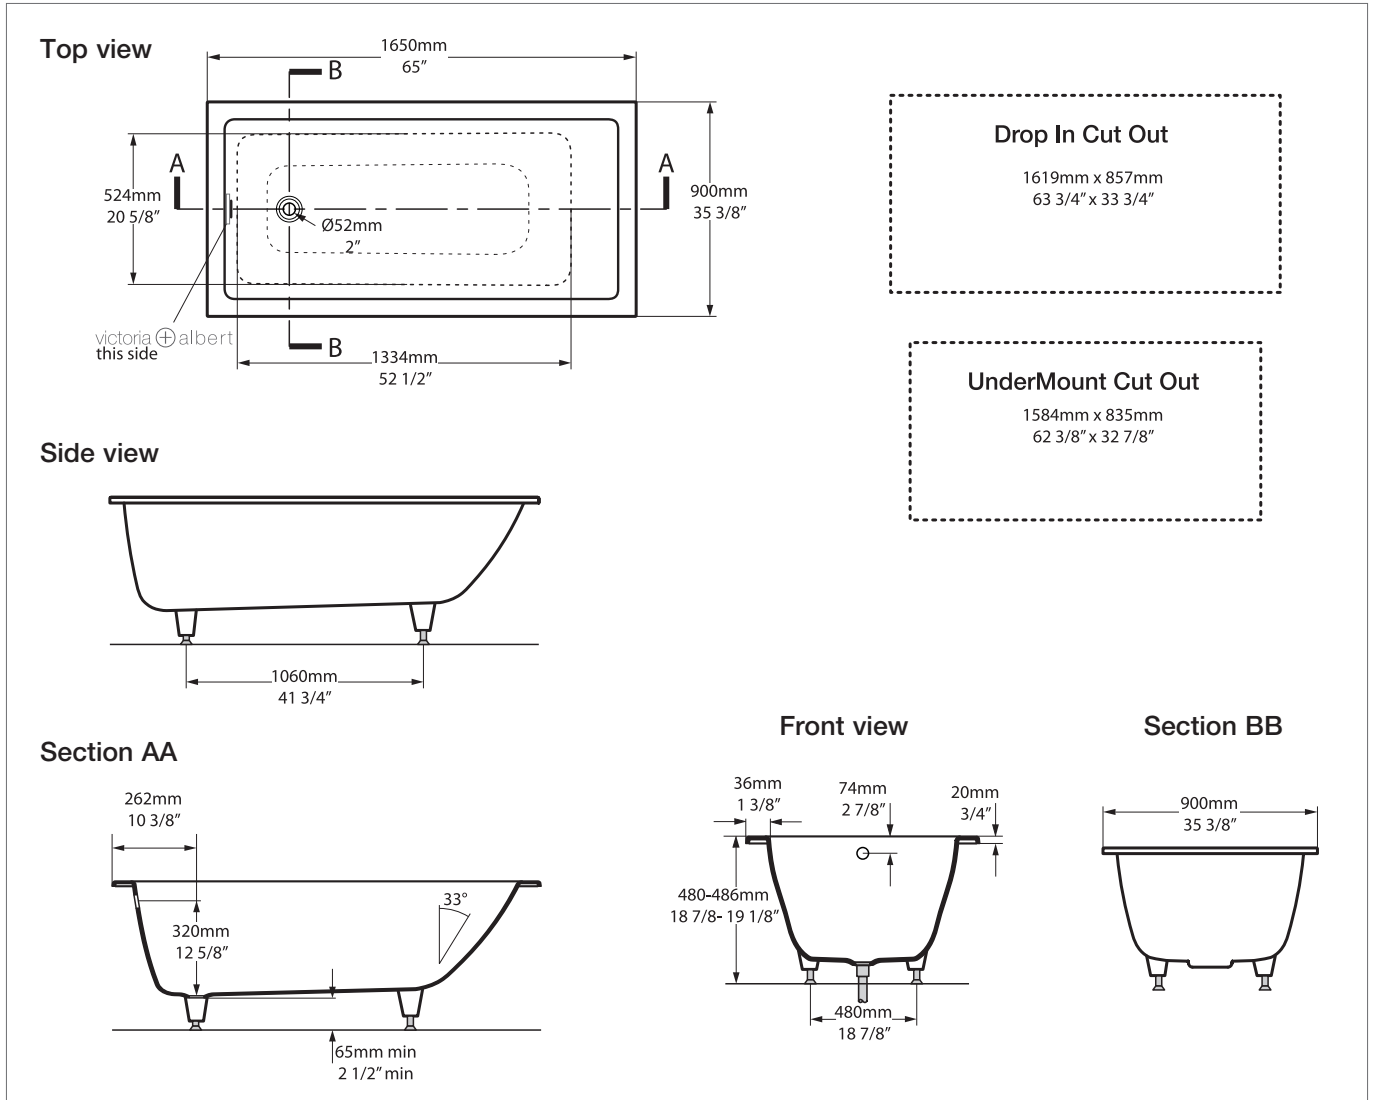

Kaldera 6 KAL6-N-SW-OF

Qc rich in Volcanic Limestone™

BV-2.1_0047(B)

Recommended wastes: K-60-xx / K-61-xx

*All measurements subject to +/-5% tolerance

25
years

Guaranteed for residential use for 25 years*
25 Jahre Garantie bei privater Nutzung
25 ans de garantie pour un usage domestique
Garantía de 25 años para uso doméstico
La sicurezza garantita per uso residenziale per 25 anni