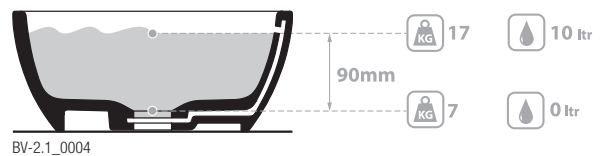

# Barcelona 55 VB-BAR-55-IO / VB-BAR55M-SM-IO

Top view

Side view

Front view

Section AA

Features an internal overflow  
Integrierter Überlauf  
Dispose d'un trop-plein interne  
Incluye el rebosadero integrado  
Caratterizzato da un troppopieno interno