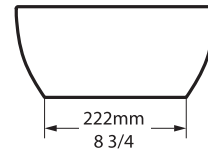

# Barcelona 55 VB-BAR-55-IO / VB-BAR55M-SM-IO

Top view

Side view

Front view

Section AA

Features an internal overflow  
Integrierter Überlauf  
Dispose d'un trop-plein interne  
Incluye el rebosadero integrado  
Caratterizzato da un troppopieno interno