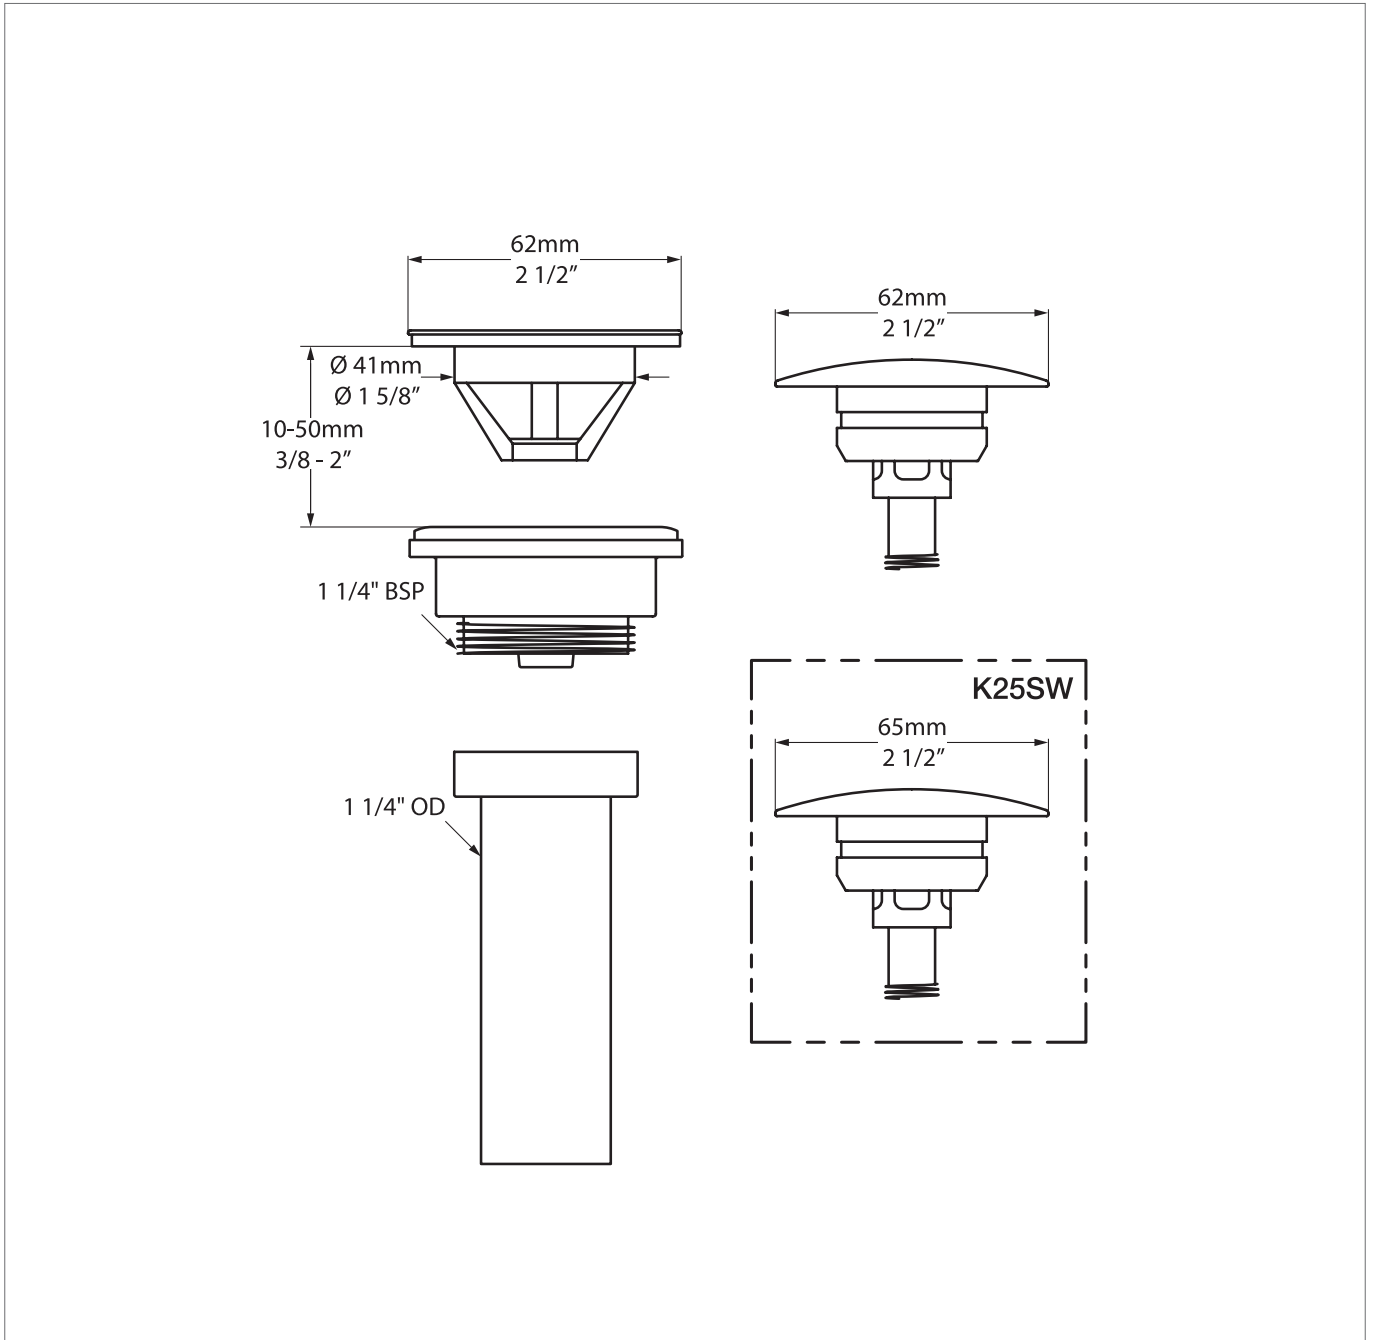

## Kit 25 K-25-xx

\*All measurements subject to +/-5% tolerance

- K-25-PC Polished Chrome, Chrom Poliert, Chrome Poli, Cromado Brillante, Cromo Lucidato
- K-25-PN Polished Nickel, Nickel Poliert, Nickel Poli, Niquel Brillante, Nickel Lucidato
- K-25-PB Polished Brass, Messing Poliert, Laiton Poli, Latón Pulido, Ottone Lucidato
- K-25-BN Brushed Nickel, Nickel Gebürstet, Nickel Brossé, Niquel Satinado, Nickel Spazzolato
- K-25-SW QUARRYCAST™ White, QUARRYCAST™ Weiß, QUARRYCAST™ Blanc, QUARRYCAST™ Blanco, QUARRYCAST™ Bianco
- K-25-BK Matt Black, Matt Schwarz, Noir Mat, Negro Mate, Opaco Nero
- K-25-SM QUARRYCAST™ Standard Matt, Standard Matt, Blanc Mat, Blanco Mate, Standard Opaco

- Universal basin drain with 'push control' plug.
- Waschbecken-Abfluss mit Klickverschluss.
- Système d'évacuation universel avec bonde clic-clac pour vasque.
- Válvula de desagüe universal con click clack.
- Lavabo a drenaggio universale con tappo a clicker.