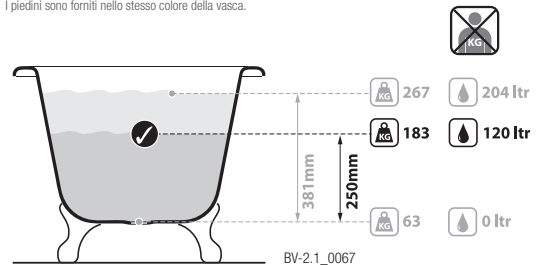

Recommended wastes: K-12-xx / K-50-xx

*All measurements subject to +/-5% tolerance
*Overflow hole not drilled

25 years
Guaranteed for residential use for 25 years*
25 Jahre Garantie bei privater Nutzung
25 ans de garantie pour un usage domestique
Garantía de 25 años para uso doméstico
La sicurezza garantita per uso residenziale per 25 anni

8 years
Guaranteed for commercial use for 8 years*
8 Jahre Garantie bei gewerblicher Nutzung
8 ans de garantie pour un usage commercial
Garantía de 8 años para uso comercial
La sicurezza garantita per uso commerciale per 8 anni

* QUARRYCAST™ white products only.
Paint finish exterior guaranteed for 2 years.
* Nur auf weiße QUARRYCAST™ Produkte.
Auf Aussenlackierung gibt es 2 Jahre Garantie.
* Uniquement pour les produits en QUARRYCAST™ blanc.
Pour les finitions extérieures peintes la garantie est de 2 ans.
* Solo sobre productos en QUARRYCAST™ blanco.
Acabados de pintura exterior tienen una garantía de 2 años.
* Solo per prodotti bianchi in QUARRYCAST™.
Finitura esteriore dipinta garantita per due anni.